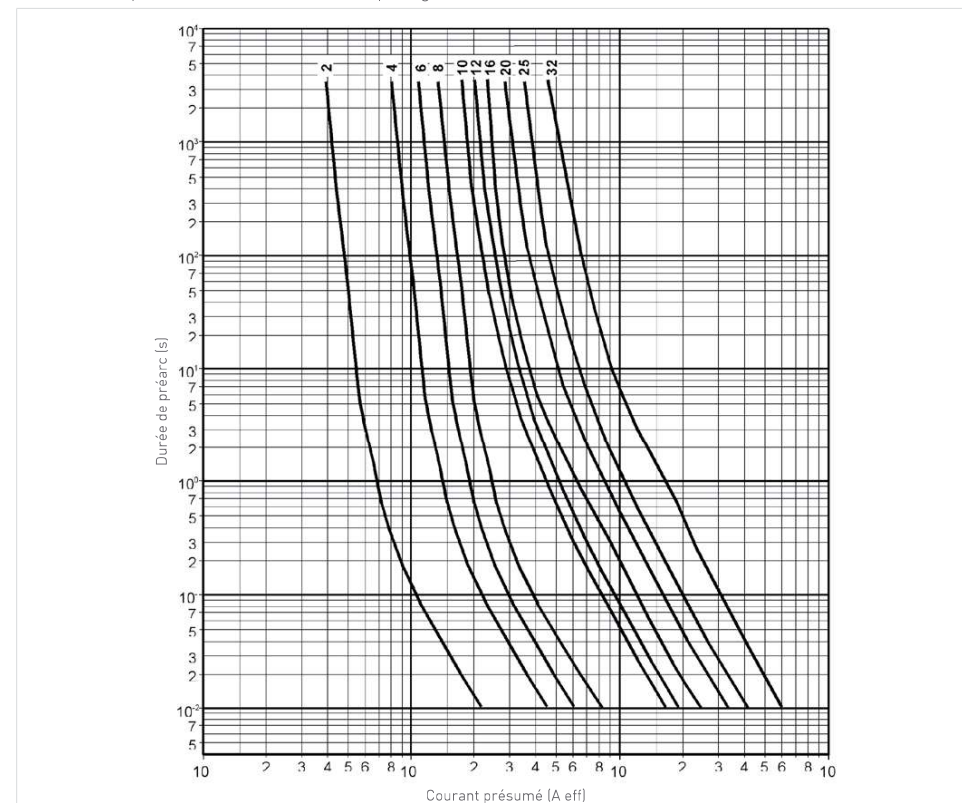

Caractéristiques t-I - Fusibles domestiques gG

Puissances dissipées (W) - Fusibles domestiques gG

In (A)	Tailles						
	6,3 x 23	8,5 x 23	10,3 x 25,8	8,5 x 31,5	10,3 x 31,5	10,3 x 38	8,5 x 36
0,5	-	-	-	1,2	-	-	-
1	-	-	-	2,0	-	-	-
2	0,4	0,4	-	0,5	-	-	0,64
4	0,6	0,6	-	0,8	-	-	0,92
6	0,9	0,9	1,00	1,1	-	-	1,4
8	-	-	-	1,3	-	-	-
10	1,3	0,7	0,9	1,0	-	-	1,0
12	-	-	-	1,2	-	-	-
16	-	1,2	1,3	1,9	1,9	-	1,6
20	-	-	-	2,0	2,0	-	2,3
25	-	-	-	-	2,6	2,4	2,1
32	-	-	-	-	-	2,9	2,7