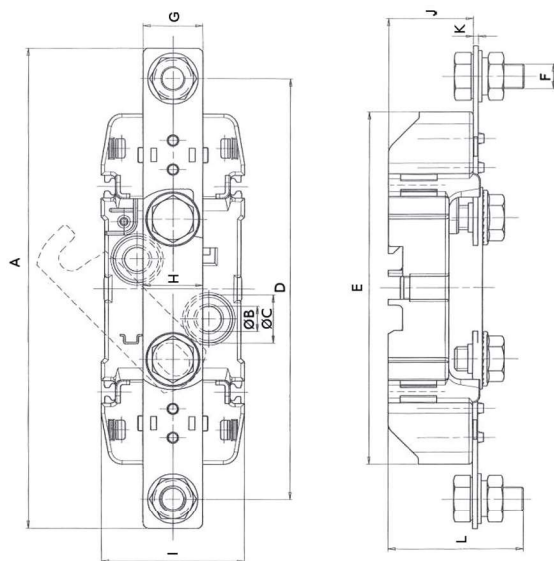

## Barrettes de terre sectionnables

- Barrettes de terre sectionnables.
- Fixation par vis.
- Raccordement des câbles par brides ou par vis.
- Socles en matière plastique auto-extinguible et contacts en cuivre argenté.

### Barrettes de terre sectionnables

Raccordement	Taille	In (A)	Référence	U (V)	Pôles	Cond.
Bride/Vis	NH00	160	334101	690	1P	3/90
Bride/Bride	NH00	160	334102	690	1P	3/90
Vis/Vis	NH00	160	334103	690	1P	3/90

### Dimensions

Taille	A	B	C	D	E	F	G	H	I	J	K	L
NH00	120,5	7,5	15	100	86	M8	20	0	37	23	2	43