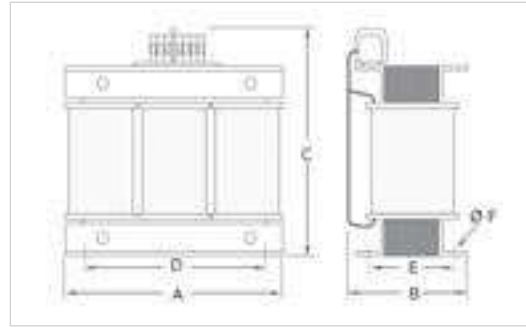

## Transformateurs triphasés TRT 33 IP00

Prim. : 400 V / Sec. : 230 V

Puissance (kVA)	Référence	Dimensions (mm)						Poids (kg)
		A	B	C	D	E	F	
0,5	73N0005000	180	85	225	140	55	6	6,5
1	73N0010000	240	110	260	200	75	6	16,0
1,6	73N0016000	240	120	260	200	85	6	18,5
2	73N0020000	240	130	260	200	95	6	23,0
3,5	73N0035000	300	135	340	200	105	6	33,5
4	73N0040000	300	145	340	200	115	6	40,0
5	73N0050000	300	175	340	200	135	6	50,0
6,3	73N0063000	360	170	390	300	115	8	56,0
8	73N0080000	360	180	390	300	125	8	58,0
10	73N0100000	360	190	390	300	135	8	66,7

Les dimensions peuvent varier légèrement en fonction des tensions

### Dimensions