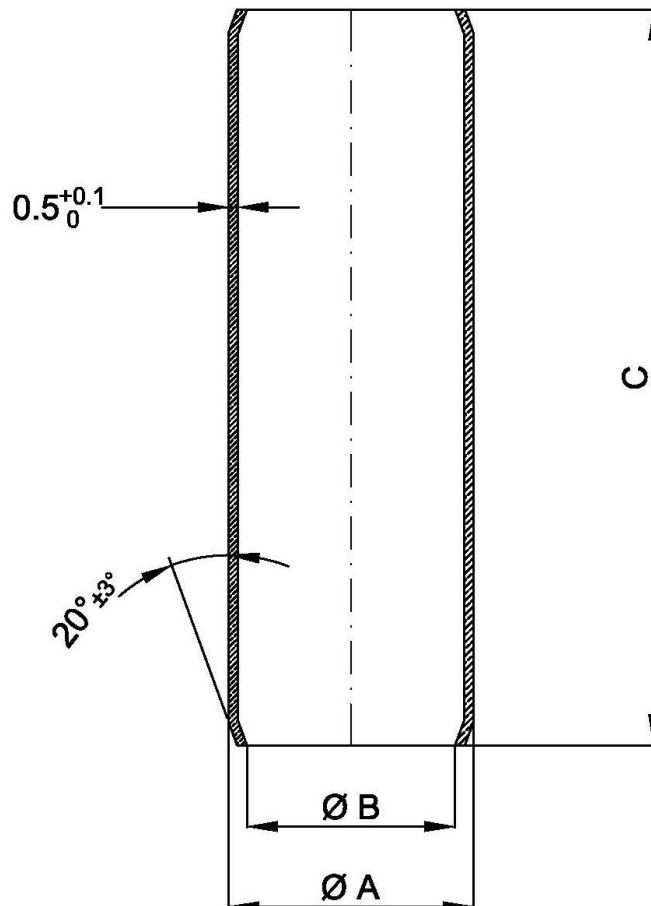

<b>DESCRIPCIÓN DEL PRODUCTO</b>	<b>PRODUCT DESCRIPTION</b>
<ul style="list-style-type: none"> <li>• Neutros cilíndricos para tallas 8x32, 10x38, 14x51 y 22x58.</li> <li>• Fabricados en Latón con protección de estaño.</li> <li>• Todos los materiales utilizados son conformes a la Directiva europea 2002/95/EC RoHS (Restricción de ciertas sustancias peligrosas en el material eléctrico)".</li> </ul>	<ul style="list-style-type: none"> <li>• <i>Neutral links for sizes 5x20, 8x32, 10x38, 14x51 and 22x58</i></li> <li>• <i>Manufactured in tinned brass.</i></li> <li>• <i>All the materials are according to the European Directive 2002/95/EC RoHS (Restriction of the use of certain hazardous substances in electrical material).</i></li> </ul>

**TUBO NEUTRO 5X20 MACIZO**  
SOLID NEUTRAL LINK 5x20

REFERENCIA PRODUCTO	DENOMINACIÓN
510001	TUBO NEUTRO 5X20 MACIZO

**TUBO NEUTRO 8X32, 10X38, 14X51, 22X58**  
**NEUTRAL LINK 8x32, 10x38, 14x51, 22x58**

REFERENCIA PRODUCTO	DENOMINACIÓN	A	B	C
430000	TUBO NEUTRO 8x31	Ø 8,5 ± 0,1	Ø 6,5 ± 0,5	31,5 ± 0,3
431000	TUBO NEUTRO 10x38	Ø 10,3 ± 0,1	Ø 8,5 ± 0,5	38 +0,3/-0,6
432000	TUBO NEUTRO 14x51	Ø 14,3 ± 0,1	Ø 12 ± 0,5	51 +0,3/-0,5
433000	TUBO NEUTRO 22x58	Ø 22,2 ± 0,1	Ø 19 ± 0,5	57 +0 /-1