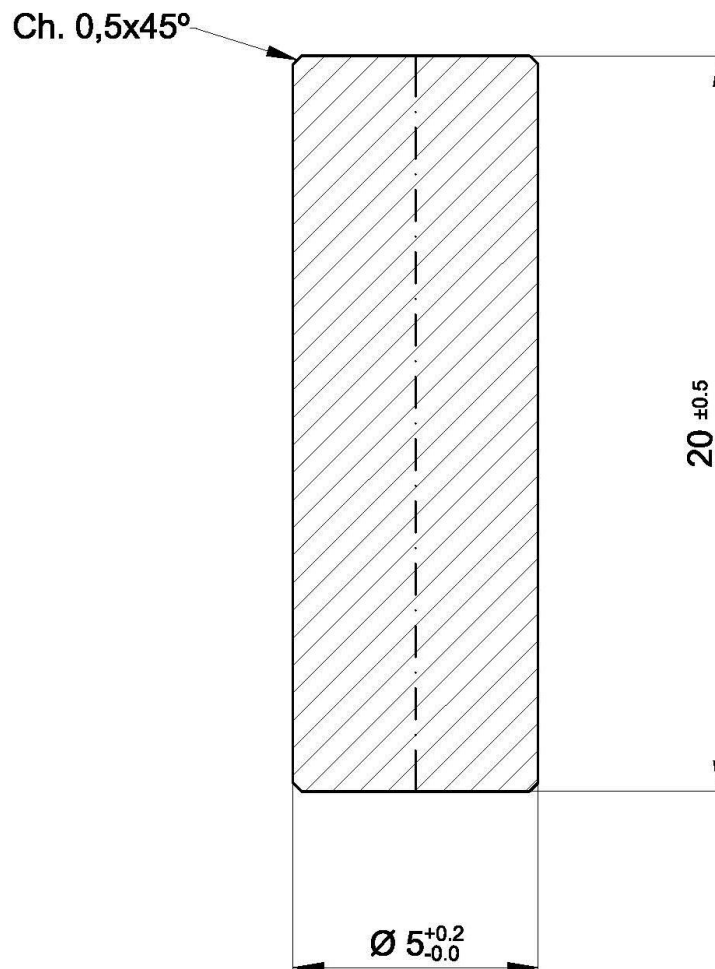

<b>DESCRIPCIÓN DEL PRODUCTO</b>	<b>PRODUCT DESCRIPTION</b>
<ul style="list-style-type: none"> <li>• Neutros cilíndricos para tallas 8x32, 10x38, 14x51 y 22x58.</li> <li>• Fabricados en Latón con protección de estaño.</li> <li>• Todos los materiales utilizados son conformes a la Directiva europea 2002/95/EC RoHS (Restricción de ciertas sustancias peligrosas en el material eléctrico)".</li> </ul>	<ul style="list-style-type: none"> <li>• <i>Neutral links for sizes 5x20, 8x32, 10x38, 14x51 and 22x58</i></li> <li>• <i>Manufactured in tinned brass.</i></li> <li>• <i>All the materials are according to the European Directive 2002/95/EC RoHS (Restriction of the use of certain hazardous substances in electrical material).</i></li> </ul>

**GAMA**

**RANGE**

Referencia/Code	Descripción	Description
<b>510001</b>	<b>TUBO NEUTRO 5X20 MACIZO</b>	SOLID NEUTRAL LINK 5x20
<b>430000</b>	<b>TUBO NEUTRO 8X32</b>	NEUTRAL LINK 8x32
<b>431000</b>	<b>TUBO NEUTRO 10X38</b>	NEUTRAL LINK 10x38
<b>432000</b>	<b>TUBO NEUTRO 14X51</b>	NEUTRAL LINK 14x51
<b>433000</b>	<b>TUBO NEUTRO 22X58</b>	NEUTRAL LINK 22x58

**TUBO NEUTRO 5X20 MACIZO**  
SOLID NEUTRAL LINK 5x20

REFERENCIA PRODUCTO	DENOMINACIÓN
510001	TUBO NEUTRO 5X20 MACIZO

**TUBO NEUTRO 8X32, 10X38, 14X51, 22X58**  
**NEUTRAL LINK 8x32, 10x38, 14x51, 22x58**

REFERENCIA PRODUCTO	DENOMINACIÓN	A	B	C
430000	TUBO NEUTRO 8x31	Ø 8,5 ± 0,1	Ø 6,5 ± 0,5	31,5 ± 0,3
431000	TUBO NEUTRO 10x38	Ø 10,3 ± 0,1	Ø 8,5 ± 0,5	38 +0,3/-0,6
432000	TUBO NEUTRO 14x51	Ø 14,3 ± 0,1	Ø 12 ± 0,5	51 +0,3/-0,5
433000	TUBO NEUTRO 22x58	Ø 22,2 ± 0,1	Ø 19 ± 0,5	57 +0 /-1