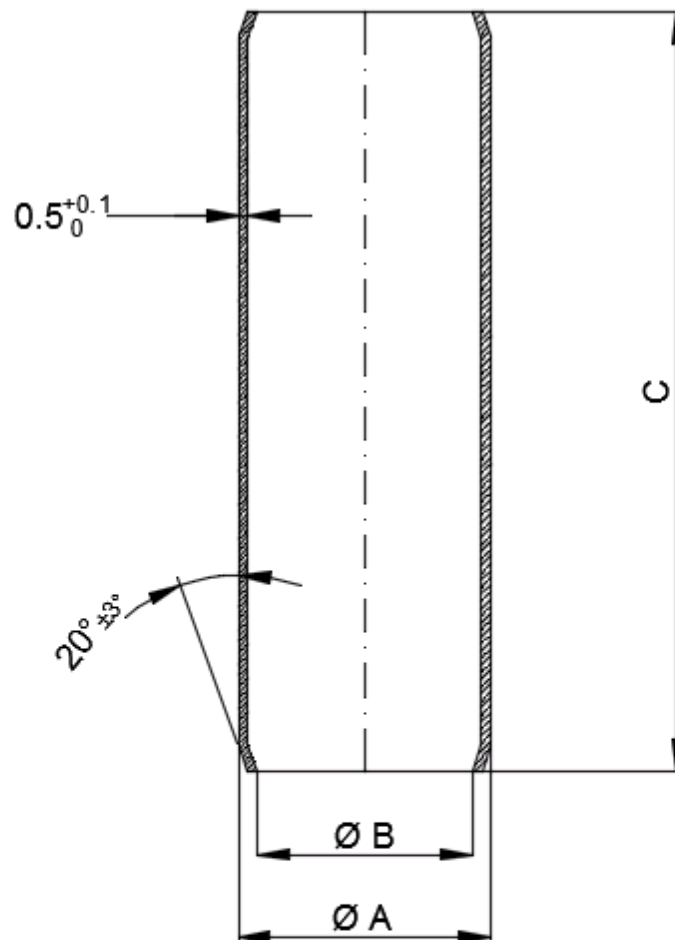

NEUTROS CILINDRICOS

NEUTRAL LINKS

DESCRIPCIÓN DEL PRODUCTO	PRODUCT DESCRIPTION
<ul style="list-style-type: none"> ▶ Neutros cilíndricos para tallas 8x32, 10x38, 10x85 14x51 y 22x58. ▶ Fabricados en Latón con protección de estaño. ▶ Todos los materiales utilizados son conformes a la Directiva europea RoHS (Restricción de ciertas sustancias peligrosas en el material eléctrico)". 	<ul style="list-style-type: none"> ▶ Neutral links for sizes 5x20, 8x32, 10x38, 10x85 14x51 and 22x58 ▶ Manufactured in tinned brass. ▶ All the materials are according to the European Directive RoHS (Restriction of the use of certain hazardous substances in electrical material).

NEUTROS CILINDRICOS

NEUTRAL LINKS

TUBO NEUTRO 5X20 MACIZO

SOLID NEUTRAL LINK 5x20

REFERENCIA PRODUCTO	DENOMINACIÓN
510001	TUBO NEUTRO 5X20 MACIZO

NEUTROS CILINDRICOS

NEUTRAL LINKS

TUBO NEUTRO 8X32, 10X38, 10X85, 14X51, 22X58
 NEUTRAL LINK 8x32, 10X38, 10X85, 14X51, 22X58

CODIGO	DENOMINACIÓN	A	B	C
430000	TUBO NEUTRO 8x31	$\varnothing 8,5 \pm 0,1$	$\varnothing 6,5 \pm 0,5$	$31,5 \pm 0,3$
431000	TUBO NEUTRO 10x38	$\varnothing 10,3 \pm 0,1$	$\varnothing 8,5 \pm 0,5$	$38 +0,3/-0,6$
431010	TUBO NEUTRO 10x85	$\varnothing 10,3 \pm 0,1$	$\varnothing 8,5 \pm 0,5$	$85 +1/-1$
432000	TUBO NEUTRO 14x51	$\varnothing 14,3 \pm 0,1$	$\varnothing 12 \pm 0,5$	$51 +0,3/-0,5$
433000	TUBO NEUTRO 22x58	$\varnothing 22,2 \pm 0,1$	$\varnothing 19 \pm 0,5$	$57 +0 /-1$