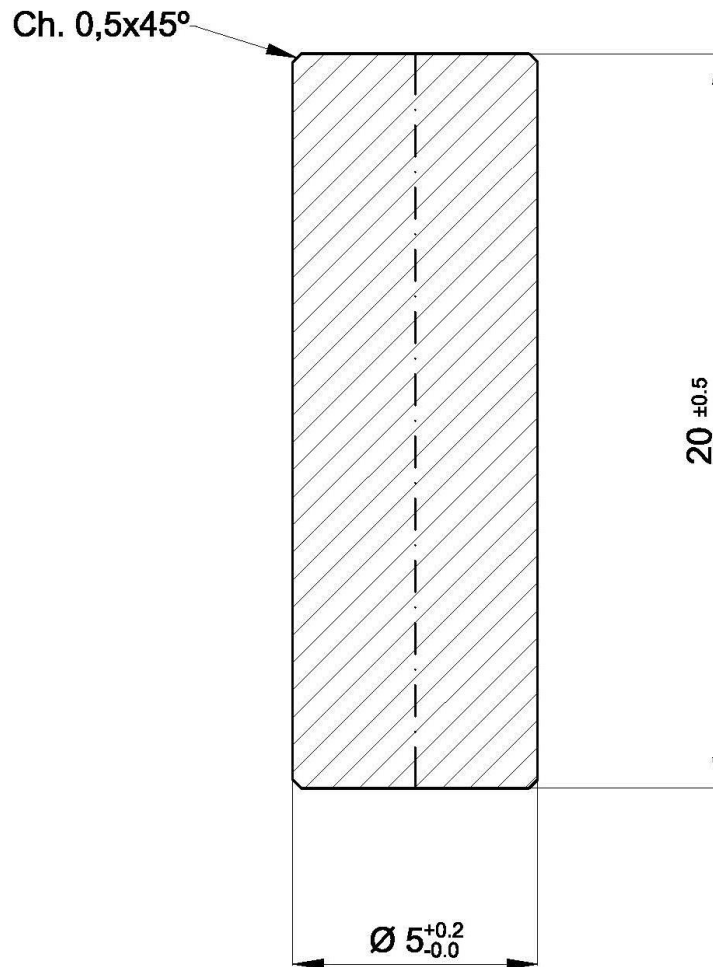

NEUTROS CILINDRICOS

NEUTRAL LINKS

DESCRIPCIÓN DEL PRODUCTO	PRODUCT DESCRIPTION
<ul style="list-style-type: none"> ▶ Neutros cilíndricos para tallas 8x32, 10x38, 10x85 14x51 y 22x58. ▶ Fabricados en Latón con protección de estaño. ▶ Todos los materiales utilizados son conformes a la Directiva europea RoHS (Restricción de ciertas sustancias peligrosas en el material eléctrico)". 	<ul style="list-style-type: none"> ▶ Neutral links for sizes 5x20, 8x32, 10x38, 10x85 14x51 and 22x58 ▶ Manufactured in tinned brass. ▶ All the materials are according to the European Directive RoHS (Restriction of the use of certain hazardous substances in electrical material).

NEUTROS CILINDRICOS

NEUTRAL LINKS

TUBO NEUTRO 5X20 MACIZO

SOLID NEUTRAL LINK 5x20

REFERENCIA PRODUCTO	DENOMINACIÓN
510001	TUBO NEUTRO 5X20 MACIZO

NEUTROS CILINDRICOS

NEUTRAL LINKS

TUBO NEUTRO 8X32, 10X38, 10X85, 14X51, 22X58
 NEUTRAL LINK 8x32, 10X38, 10X85, 14X51, 22X58

CODIGO	DENOMINACIÓN	A	B	C
430000	TUBO NEUTRO 8x31	$\varnothing 8,5 \pm 0,1$	$\varnothing 6,5 \pm 0,5$	$31,5 \pm 0,3$
431000	TUBO NEUTRO 10x38	$\varnothing 10,3 \pm 0,1$	$\varnothing 8,5 \pm 0,5$	$38 +0,3/-0,6$
431010	TUBO NEUTRO 10x85	$\varnothing 10,3 \pm 0,1$	$\varnothing 8,5 \pm 0,5$	$85 +1/-1$
432000	TUBO NEUTRO 14x51	$\varnothing 14,3 \pm 0,1$	$\varnothing 12 \pm 0,5$	$51 +0,3/-0,5$
433000	TUBO NEUTRO 22x58	$\varnothing 22,2 \pm 0,1$	$\varnothing 19 \pm 0,5$	$57 +0 /-1$