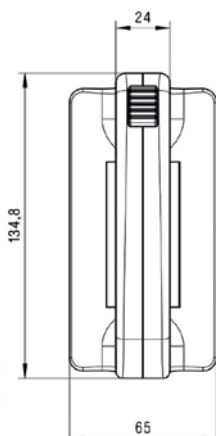

POIGNÉES D'EXTRACTION

DIMENSIONS

340001

340005

BARRETTES NEUTRE NH DIMENSIONS

NEUTRES ISOLÉS T00...T3

TAILLE	A	B	C	D	E	F	G	H
NH00	78,5	15	44,4	50	35	6	44,5	20
NH0	125	15	62	67,6	35	6	44,5	20
NH1	135	20	62	67,6	40	6	49,5	20
NH2	150	26	62	67,6	48	6	57,5	20
NH3	150	32	62	67,6	60	6	69,5	20

NEUTRES T4

Les neutres de taille 4 ne disposent pas de pattes isolées