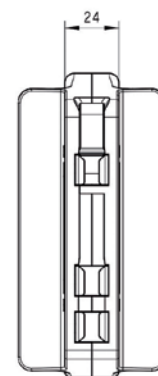

POIGNÉES D'EXTRACTION

DIMENSIONS

340001

340005

BARRETTES NEUTRE NH DIMENSIONS

NEUTRES ISOLÉS T00...T3

TAILLE	A	B	C	D	E	F	G	H
NH00	78,5	15	44,4	50	35	6	44,5	20
NH0	125	15	62	67,6	35	6	44,5	20
NH1	135	20	62	67,6	40	6	49,5	20
NH2	150	26	62	67,6	48	6	57,5	20
NH3	150	32	62	67,6	60	6	69,5	20

NEUTRES T4

Les neutres de taille 4 ne disposent pas de pattes isolées