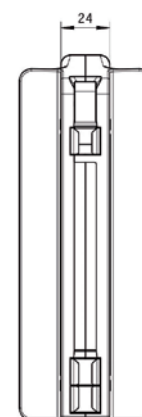

POIGNÉES D'EXTRACTION

DIMENSIONS

340001

340005

BARRETTES NEUTRE NH DIMENSIONS

NEUTRES ISOLÉS T00...T3

TAILLE	A	B	C	D	E	F	G	H
NH00	78,5	15	44,4	50	35	6	44,5	20
NH0	125	15	62	67,6	35	6	44,5	20
NH1	135	20	62	67,6	40	6	49,5	20
NH2	150	26	62	67,6	48	6	57,5	20
NH3	150	32	62	67,6	60	6	69,5	20

NEUTRES T4

Les neutres de taille 4 ne disposent pas de pattes isolées