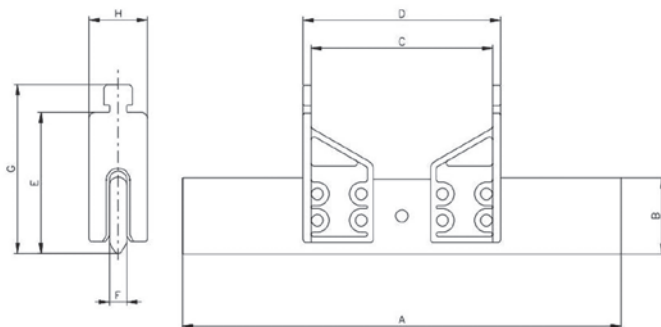

POIGNÉES D'EXTRACTION

DIMENSIONS

340001

340005

BARRETTES NEUTRE NH DIMENSIONS

NEUTRES ISOLÉS T00...T3

TAILLE	A	B	C	D	E	F	G	H
NH00	78,5	15	44,4	50	35	6	44,5	20
NH0	125	15	62	67,6	35	6	44,5	20
NH1	135	20	62	67,6	40	6	49,5	20
NH2	150	26	62	67,6	48	6	57,5	20
NH3	150	32	62	67,6	60	6	69,5	20

NEUTRES T4

Les neutres de taille 4 ne disposent pas de pattes isolées