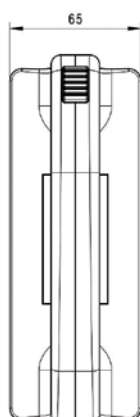

POIGNÉES D'EXTRACTION

DIMENSIONS

340001

340005

BARRETTES NEUTRE NH DIMENSIONS

NEUTRES ISOLÉS T00...T3

TAILLE	A	B	C	D	E	F	G	H
NH00	78,5	15	44,4	50	35	6	44,5	20
NH0	125	15	62	67,6	35	6	44,5	20
NH1	135	20	62	67,6	40	6	49,5	20
NH2	150	26	62	67,6	48	6	57,5	20
NH3	150	32	62	67,6	60	6	69,5	20

NEUTRES T4

Les neutres de taille 4 ne disposent pas de pattes isolées