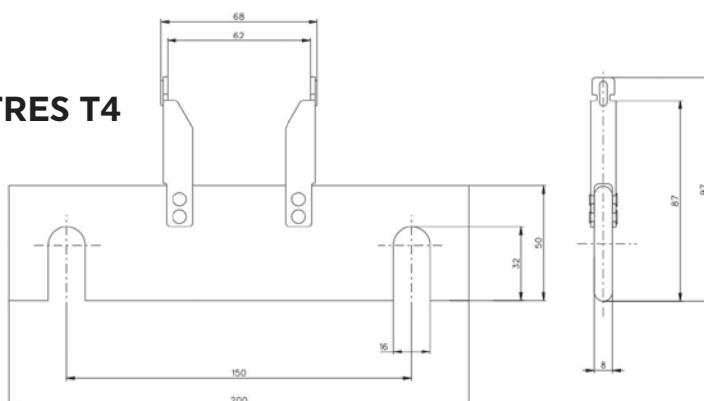

POIGNÉES D'EXTRACTION

DIMENSIONS

340001

340005

BARRETTES NEUTRE NH DIMENSIONS

NEUTRES ISOLÉS T00...T3

TAILLE	A	B	C	D	E	F	G	H
NH00	78,5	15	44,4	50	35	6	44,5	20
NH0	125	15	62	67,6	35	6	44,5	20
NH1	135	20	62	67,6	40	6	49,5	20
NH2	150	26	62	67,6	48	6	57,5	20
NH3	150	32	62	67,6	60	6	69,5	20

NEUTRES T4

Les neutres de taille 4 ne disposent pas de pattes isolées