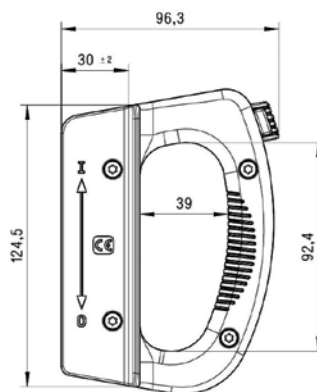

POIGNÉES D'EXTRACTION

DIMENSIONS

340001

340005

BARRETTES NEUTRE NH DIMENSIONS

NEUTRES ISOLÉS T00...T3

TAILLE	A	B	C	D	E	F	G	H
NH00	78,5	15	44,4	50	35	6	44,5	20
NH0	125	15	62	67,6	35	6	44,5	20
NH1	135	20	62	67,6	40	6	49,5	20
NH2	150	26	62	67,6	48	6	57,5	20
NH3	150	32	62	67,6	60	6	69,5	20

NEUTRES T4

Les neutres de taille 4 ne disposent pas de pattes isolées