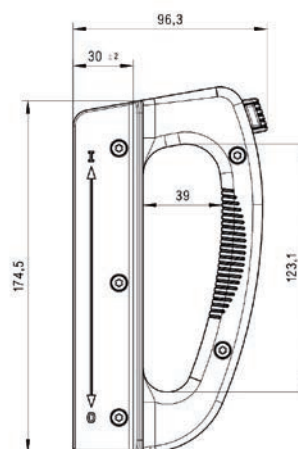

POIGNÉES D'EXTRACTION

DIMENSIONS

340001

340005

BARRETTES NEUTRE NH DIMENSIONS

NEUTRES ISOLÉS T00...T3

TAILLE	A	B	C	D	E	F	G	H
NH00	78,5	15	44,4	50	35	6	44,5	20
NH0	125	15	62	67,6	35	6	44,5	20
NH1	135	20	62	67,6	40	6	49,5	20
NH2	150	26	62	67,6	48	6	57,5	20
NH3	150	32	62	67,6	60	6	69,5	20

NEUTRES T4

Les neutres de taille 4 ne disposent pas de pattes isolées